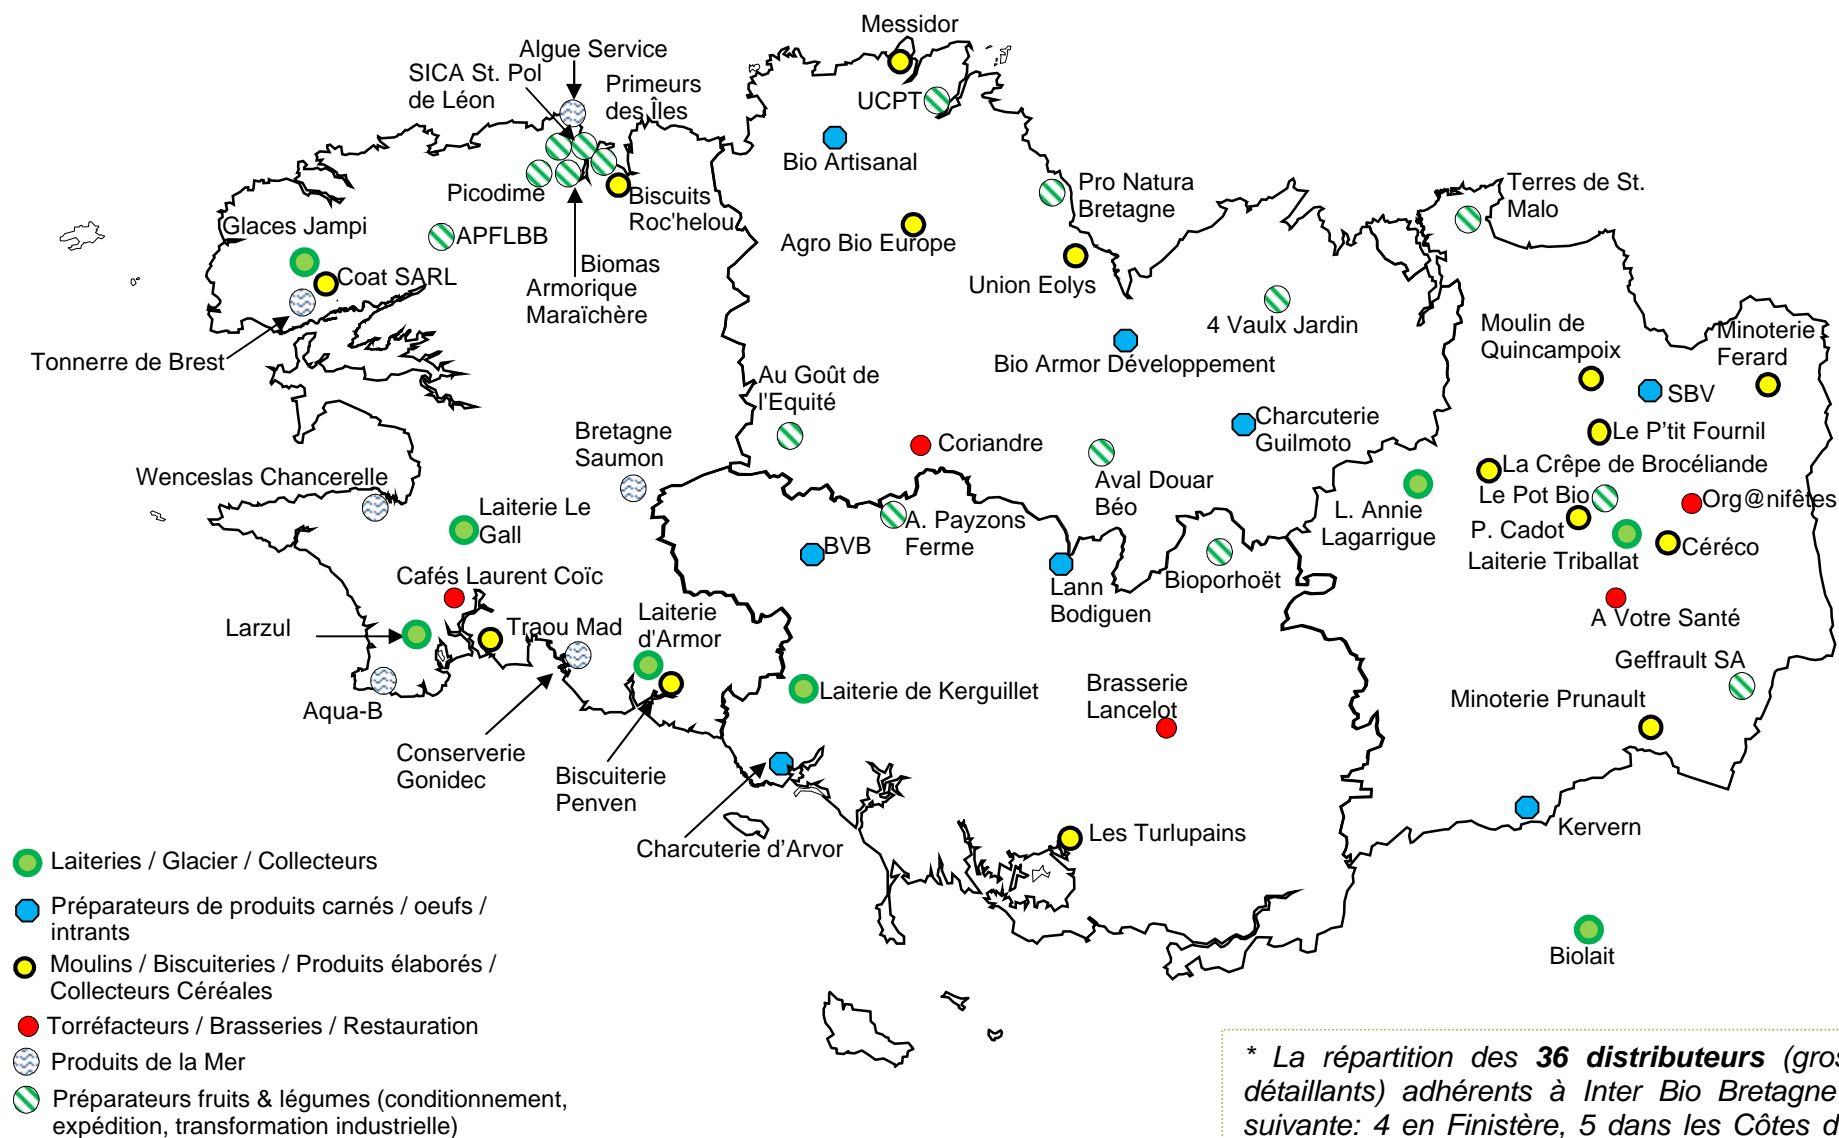

# Localisation géographique des opérateurs économiques adhérents à Inter Bio Bretagne - hors grossistes et détaillants\*

Situation Janvier 2010

\* La répartition des **36 distributeurs** (grossistes, détaillants) adhérents à Inter Bio Bretagne est la suivante: 4 en Finistère, 5 dans les Côtes d'Armor, 12 dans le Morbihan et 15 en Ille-et-Vilaine.